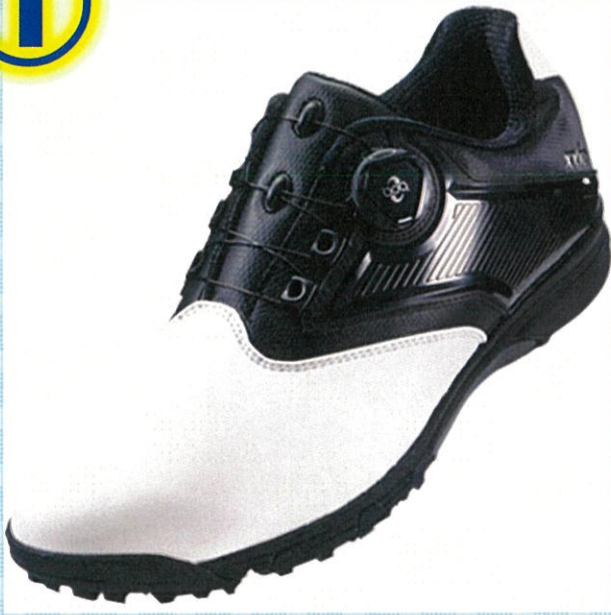

夏の シューズフェア開催！！

シューズパツクのご案内

①

②

asics
GEL-COURSE® GLIDE

ホワイト/ボラーシェイド
(102)

アシックスブルー/ホワイト
(400)

ブラック/シルバー
(001)

③

※レディースモデル

プレー代 +0000000円 で付いてくる！

asics GOLF

①ゲルタスク2 BOA

13,000円 (税込)

②ゲルコースグライド

8,000円 (税込)